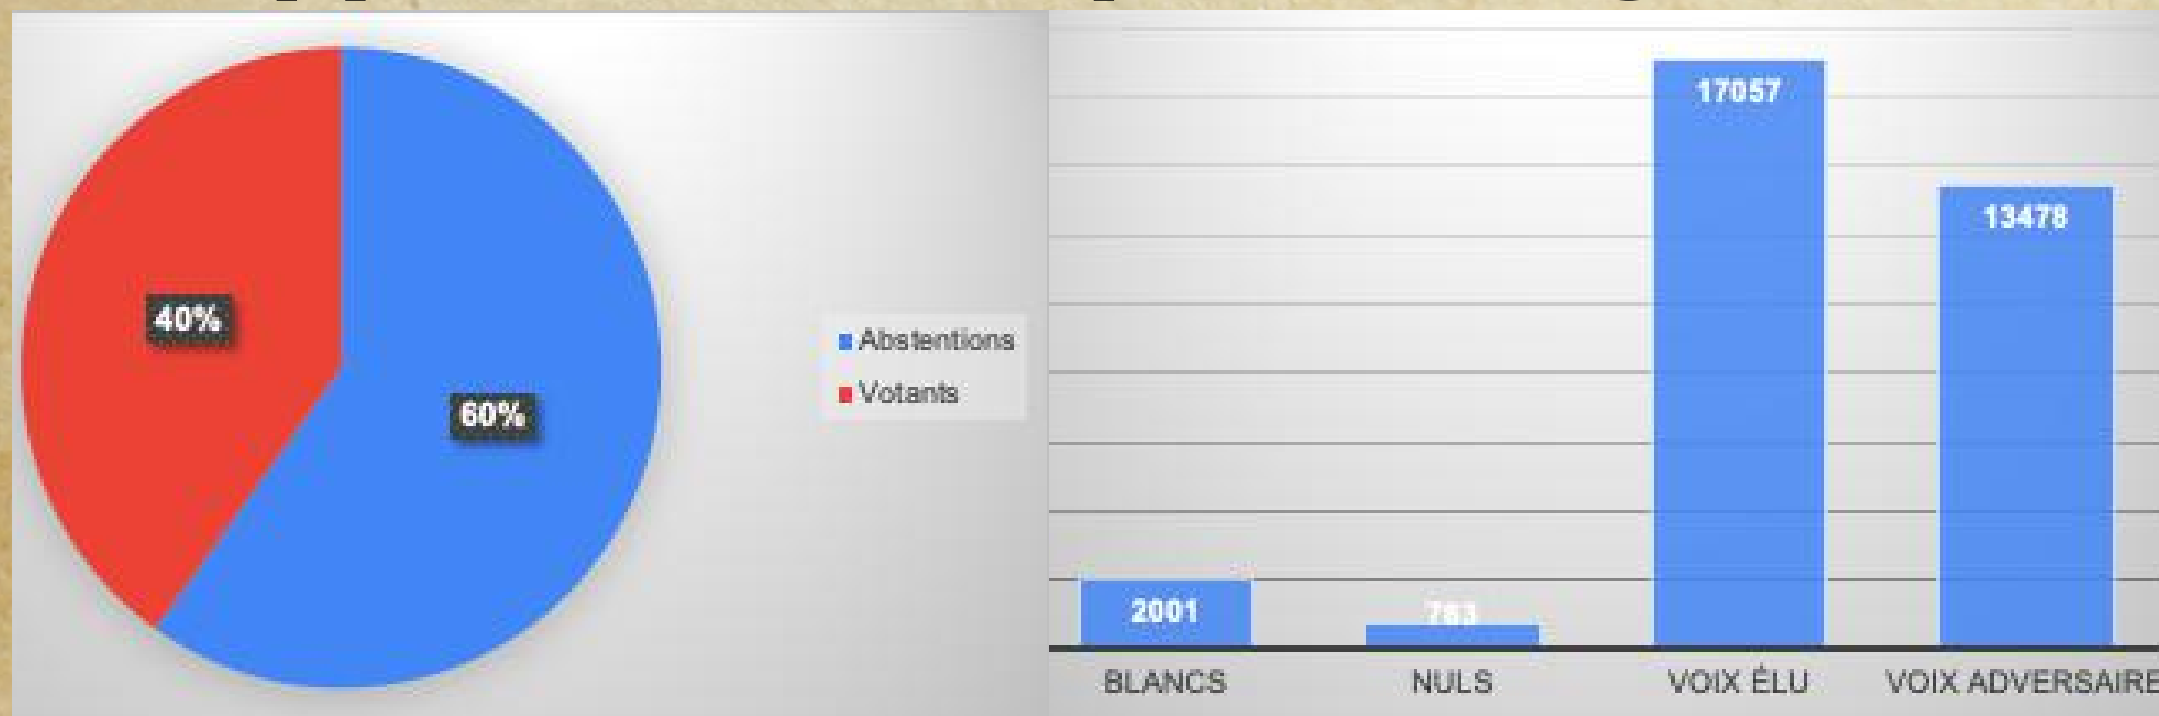

(liste non-exhaustive, vous trouverez l'intégralité [ici](#))

Rappel des votes pour la législative

RAPPORT CITOYEN

Participation aux votes

Le taux de participation du député pour les votes au sein de l'hémicycle **est à 22 %**.